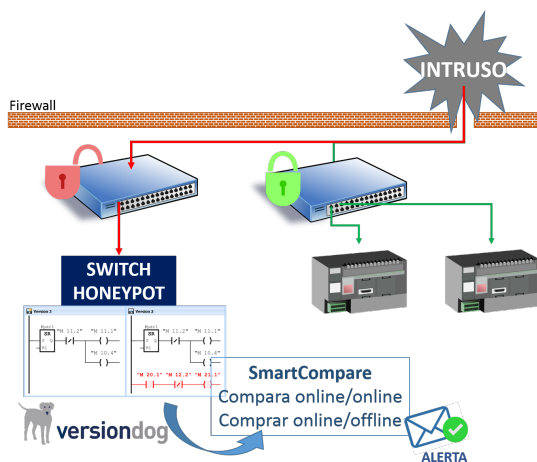

Backup, Restore y Control de cambios en una Industria 4.0

NEWWORLD | newtechnology
Safety, certainty and security

SÚMATE A LA INDUSTRIA 4.0

Contáctenos para una demostración

+INFO

| PLC | SCADA | ROBOTS | TIA PORTAL | HMI | CN |

CONTROL DE VERSIONES

- Le informa de dónde, cuándo, qué, quién, realizó cambios al programa en ejecución
- Le marca las diferencias existentes entre la versión en funcionamiento y la validada
 - Asegura que las versiones queden documentadas
- Le ayuda a disminuir los riesgos debidos a cambios no documentados y fuera de control

DETECCIÓN DE INTRUSOS

- Usando uno de los switches como *honeypot* Versiondog monitoriza y alerta de los cambios que un intruso o un código malicioso le puedan estar haciendo
- Tras la detección y alerta de intrusión, hace el restore del software y configuración originales