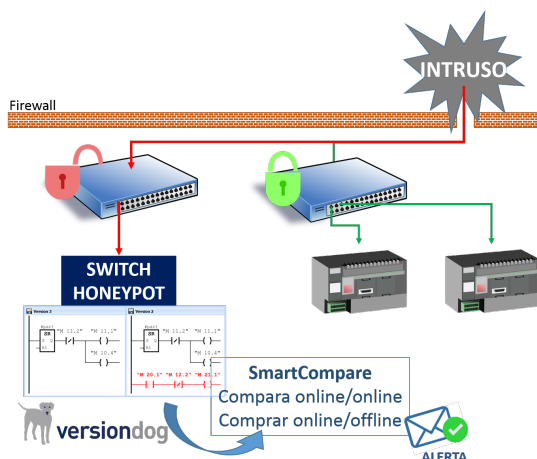

Backup, Restore y Control de cambios en una Industria 4.0

NEWWORLD | newtechnology
Safety, certainty and security

SÚMATE A LA INDUSTRIA 4.0

Contáctenos para una demostración

+INFO

| PLC | SCADA | ROBOTS | TIA PORTAL | HMI | CN |

CONTROL DE VERSIONES

- Le informa de dónde, cuándo, qué, quién, realizó cambios al programa en ejecución
- Le marca las diferencias existentes entre la versión en funcionamiento y la validada
 - Asegura que las versiones queden documentadas
- Le ayuda a disminuir los riesgos debidos a cambios no documentados y fuera de control

DETECCIÓN DE INTRUSOS

- Usando uno de los switches como *honeypot* Versiondog monitoriza y alerta de los cambios que un intruso o un código malicioso le puedan estar haciendo
- Tras la detección y alerta de intrusión, hace el restore del software y configuración originales